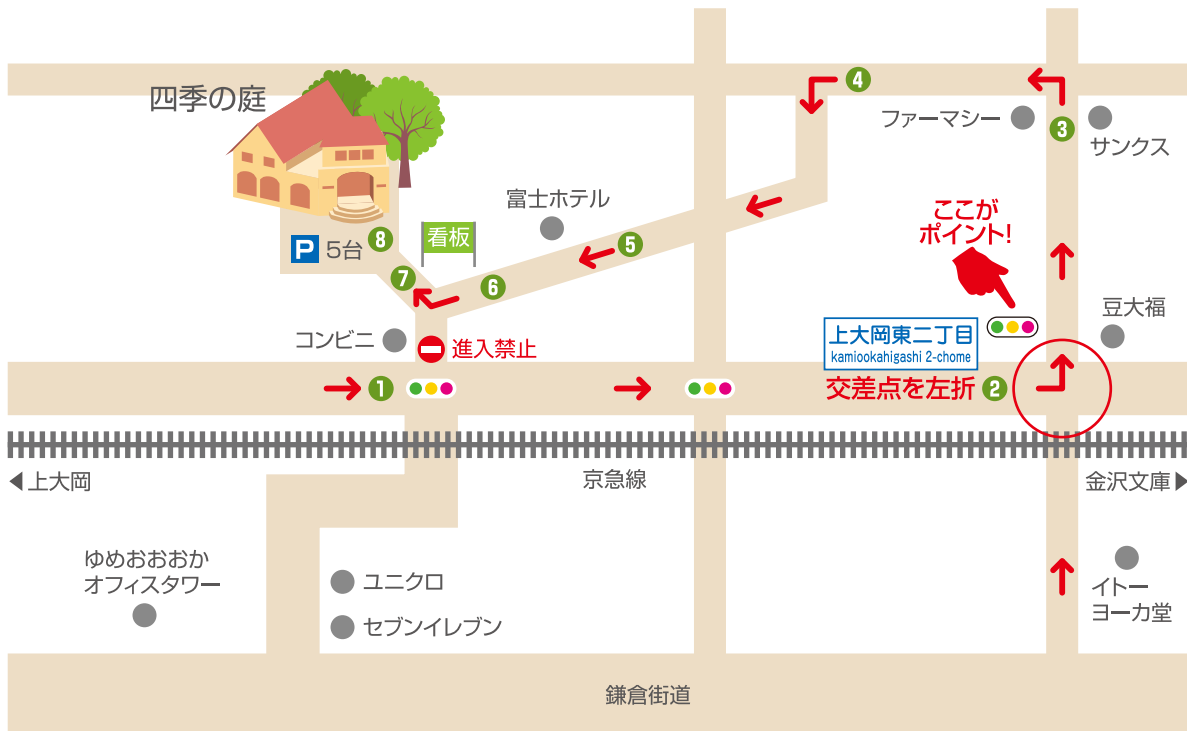

# 「四季の庭」駐車場ご案内

〈A4コピー用紙に印刷できます〉

横浜市港南区上大岡東2-1-37

電話045-843-3632

〈営業時間〉午前11時～午後10時 年中無休

カーナビご利用の際には、「上大岡富士ホテル」で登録してください

伊太利庵厨房  
**四季の庭**